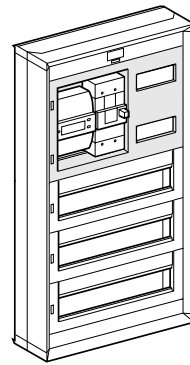

Coffrets Pragma F24 

coffret d'abonné
0 rangée, équipé d'un kit
bloc de commande
associé à un coffret
3 rangées

coffret d'abonné
3 rangées, équipé d'un
kit panneau de contrôle

kit panneau de contrôle
monophasé

kit bloc de commande

Produits utilisés pour cette installation

coffret de répartition

nombre de rangées	capacité en		dimensions (mm)			réf.			
	pas de 9 mm	modules de 18 mm	H	L	P	coffret sans porte classe 1	classe 2 	porte pleine	transp.
1	48	24	300	550	170	13811	13821	13841	13851
2	96	48	450	550	170	13812	13822	13842	13852
3	144	72	600	550	170	13813	13823	13843	13853
4	192	96	750	550	170	13814	13824	13844	13854
5	240	120	900	550	170	13815	13825	13845	13855
6	288	144	1050	550	170	13816	13826	13846	13856