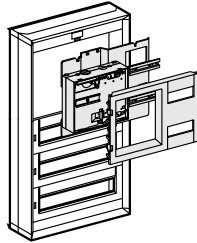

Coffrets Pragma F24 

coffret d'abonné
0 rangée, équipé d'un kit
bloc de commande
associé à un coffret
3 rangées

coffret d'abonné
3 rangées, équipé d'un
kit panneau de contrôle

kit panneau de contrôle
monophasé

kit bloc de commande

Produits utilisés pour cette installation

coffret de répartition

nombre de rangées	capacité en		dimensions (mm)			réf.			
	pas de 9 mm	modules de 18 mm	H	L	P	coffret sans porte classe 1	classe 2 	porte pleine	transp.
1	48	24	300	550	170	13811	13821	13841	13851
2	96	48	450	550	170	13812	13822	13842	13852
3	144	72	600	550	170	13813	13823	13843	13853
4	192	96	750	550	170	13814	13824	13844	13854
5	240	120	900	550	170	13815	13825	13845	13855
6	288	144	1050	550	170	13816	13826	13846	13856