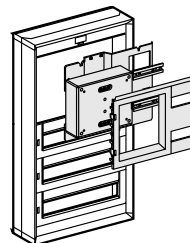

Coffrets Pragma F24 

coffret d'abonné
0 rangée, équipé d'un kit
bloc de commande
associé à un coffret
3 rangées

coffret d'abonné
3 rangées, équipé d'un
kit panneau de contrôle

kit panneau de contrôle
monophasé

kit bloc de commande

Produits utilisés pour cette installation

coffret de répartition

nombre de rangées	capacité en		dimensions (mm)			réf.			
	pas de 9 mm	modules de 18 mm	H	L	P	coffret sans porte classe 1	classe 2 	porte pleine	transp.
1	48	24	300	550	170	13811	13821	13841	13851
2	96	48	450	550	170	13812	13822	13842	13852
3	144	72	600	550	170	13813	13823	13843	13853
4	192	96	750	550	170	13814	13824	13844	13854
5	240	120	900	550	170	13815	13825	13845	13855
6	288	144	1050	550	170	13816	13826	13846	13856