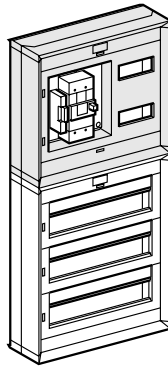

Coffrets Pragma F24 

coffret d'abonné
0 rangée, équipé d'un kit
bloc de commande
associé à un coffret
3 rangées

coffret d'abonné
3 rangées, équipé d'un
kit panneau de contrôle

kit panneau de contrôle
monophasé

kit bloc de commande

Produits utilisés pour cette installation

coffret de répartition

nombre de rangées	capacité en		dimensions (mm)			réf.			
	pas de 9 mm	modules de 18 mm	H	L	P	coffret sans porte classe 1	classe 2 	porte pleine	transp.
1	48	24	300	550	170	13811	13821	13841	13851
2	96	48	450	550	170	13812	13822	13842	13852
3	144	72	600	550	170	13813	13823	13843	13853
4	192	96	750	550	170	13814	13824	13844	13854
5	240	120	900	550	170	13815	13825	13845	13855
6	288	144	1050	550	170	13816	13826	13846	13856

coffret à compléter avec les kits

nombre de rangées modulaires	capacité en		dimensions (mm)			réf.			
	pas de 9 mm	modules de 18 mm	H	L	P	coffret sans porte classe 2 	porte pleine	transp.	
0	0	0	450	550	170	13802	13842	13852	
2	96	48	750	550	170	13804	13844	13854	
3	144	72	900	550	170	13805	13845	13855	
4	192	96	1050	550	170	13806	13846	13856	