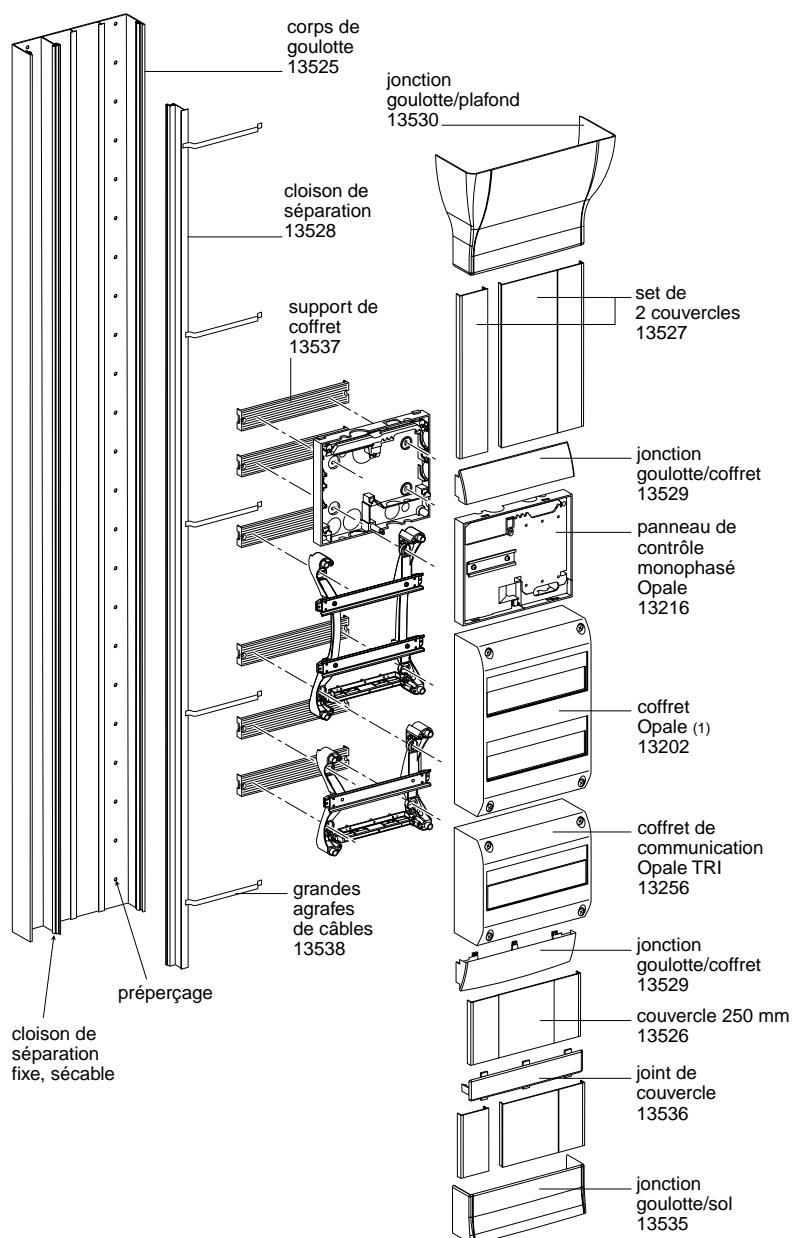

## Système Opale : goulotte saillie

(1) Possibilité d'installer un ou plusieurs coffrets Opale de 1 à 4 rangées.

## Produits utilisés pour cette installation

type	dimensions (mm)			réf.
	H	L	P	
corps de goulotte	2500	254	63	13525
couvercle de 250 mm	2500	244		13526
set de 2 couvercles	2500	60 + 184		13527
cloison de séparation	2000			13528
jonction goulotte / coffret	75,5	244	31	13529
jonction goulotte / plafond	220	330	135	13530
jonction goulotte / sol	100	254	80	13535
joins de couvercle (lot de 2)	30	244		13536
supports de coffret (lot de 6)				13537
grandes agrafes de câbles (lot de 10)		244		13538
embout de goulotte	30	259,5	68	13539