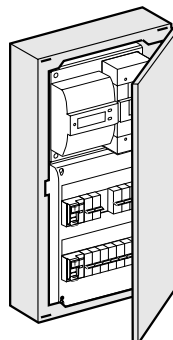

## Système Opale : accessoires de montage

goulotte encastrée pour  
tableau d'abonné  
2 rangées en saillie

coffret d'habillage pour  
tableau d'abonné  
2 rangées en saillie

set de placard pour  
tableau d'abonné  
2 rangées en saillie

### Produits utilisés pour cette installation

goulotte encastrée pour tableau d'abonné	H goulotte (mm)			réf.
	H	L	P	
1 rangée	1230			13485
2 rangées	1360			13486
coffret d'habillage pour tableau d'abonné	pour coffret			réf.
1 rangée			2 rangées	13251
2 rangées			3 rangées	13252
3 rangées			4 rangées	13253
4 rangées				13254
set de placard pour tableau d'abonné	dimensions (mm)			réf.
	H	L	P	
1 rangée	450	290	360	13475
2 rangées	575	290	360	13476
3 rangées	700	290	360	13477
4 rangées	1025	290	360	13475 + 13476
accessoires				réf.
serrure à clé n° 405 pour coffret d'habillage				13309