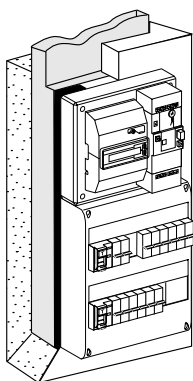

## Système Opale : accessoires de montage

goulotte encastrée pour  
tableau d'abonné  
2 rangées en saillie

coffret d'habillage pour  
tableau d'abonné  
2 rangées en saillie

set de placard pour  
tableau d'abonné  
2 rangées en saillie

### Produits utilisés pour cette installation

goulotte encastrée pour tableau d'abonné	H goulotte (mm)			réf.
	H	L	P	
1 rangée	1230			13485
2 rangées	1360			13486
coffret d'habillage pour tableau d'abonné	pour coffret			réf.
1 rangée			2 rangées	13251
2 rangées			3 rangées	13252
3 rangées			4 rangées	13253
4 rangées				13254
set de placard pour tableau d'abonné	dimensions (mm)			réf.
	H	L	P	
1 rangée	450	290	360	13475
2 rangées	575	290	360	13476
3 rangées	700	290	360	13477
4 rangées	1025	290	360	13475 + 13476
accessoires				réf.
serrure à clé n° 405 pour coffret d'habillage				13309