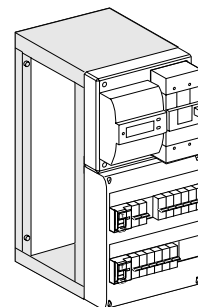

## Système Opale : accessoires de montage

goulotte encastrée pour  
tableau d'abonné  
2 rangées en saillie

coffret d'habillage pour  
tableau d'abonné  
2 rangées en saillie

set de placard pour  
tableau d'abonné  
2 rangées en saillie

### Produits utilisés pour cette installation

goulotte encastrée pour tableau d'abonné	H goulotte (mm)			réf.
	H	L	P	
1 rangée	1230			13485
2 rangées	1360			13486
coffret d'habillage pour tableau d'abonné	pour coffret			réf.
1 rangée			2 rangées	13251
2 rangées			3 rangées	13252
3 rangées			4 rangées	13253
4 rangées				13254
set de placard pour tableau d'abonné	dimensions (mm)			réf.
	H	L	P	
1 rangée	450	290	360	13475
2 rangées	575	290	360	13476
3 rangées	700	290	360	13477
4 rangées	1025	290	360	13475 + 13476
accessoires				réf.
serrure à clé n° 405 pour coffret d'habillage				13309