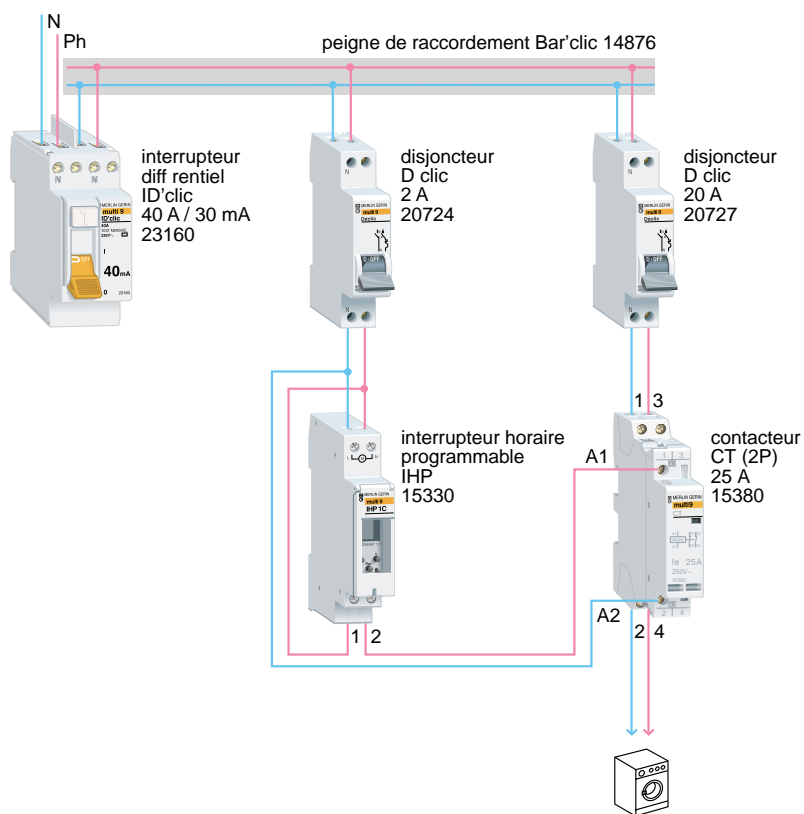

Interrupteur horaire programmable IHP 18 mm

Produits utilisés pour cette installation

type	largeur en pas de 9 mm	nombre de canaux	réserve de marche	nombre de places en mémoire	intervalle minimum entre 2 comm.	dérogation vacances	cal. des contacts sous 250 V	réf.
IHP 24 h ou 7 j	2	1	3 ans	12	1 mn	1 à 45 j	10 A	15330