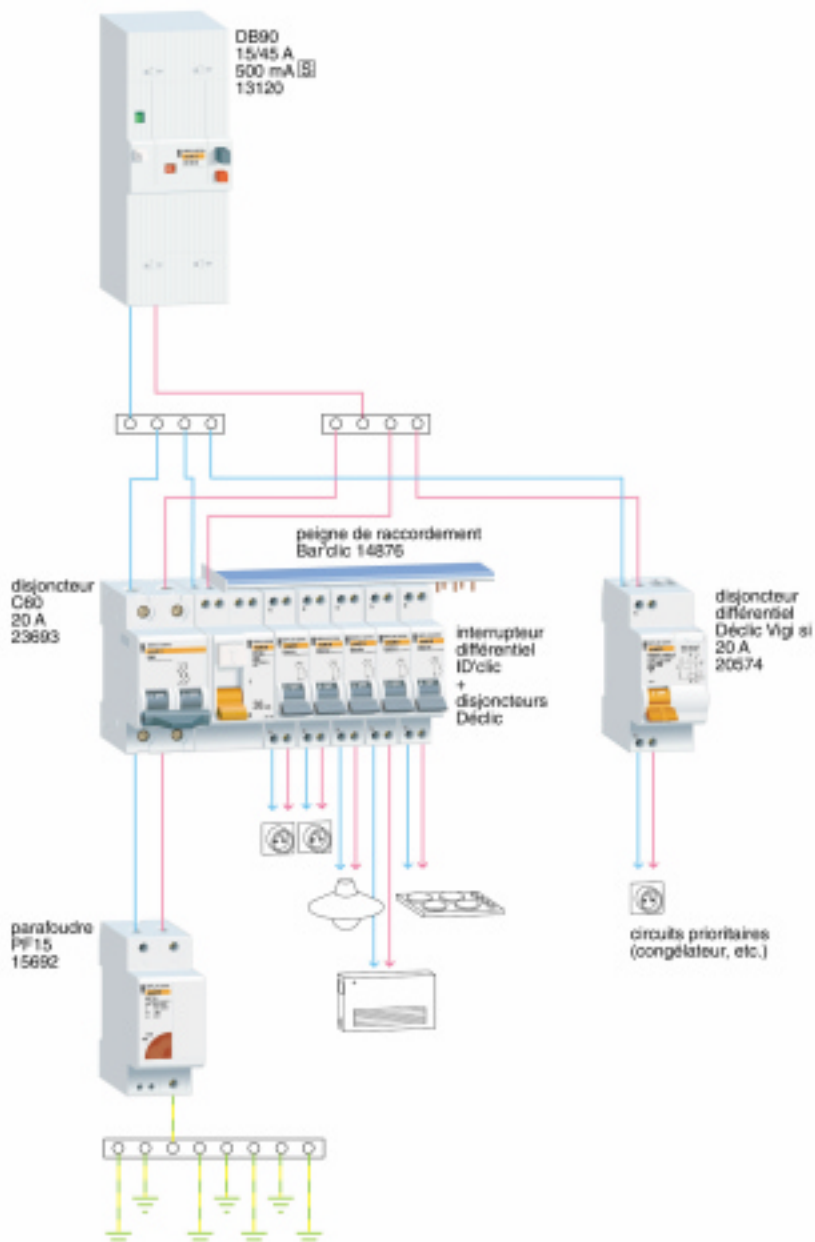

Disjoncteurs différentiels Declic Vigi et Declic Vigi Si

Produits utilisés pour cette installation

type	largeur en pas de 9 mm	calibre	sensibilité (A)	réf. (mA)
Declic Vigi uni + neutre	4	10	30	20552
		16	30	20553
		20	30	20554
		25	30	20555
Declic Vigi "si" uni + neutre	4	16	30	20569
		20	30	20574
accessoires				
peigne de raccordement Bar'clik (uni + N) 26 pas				14876
connecteurs isolés pour Bar'clik				14875