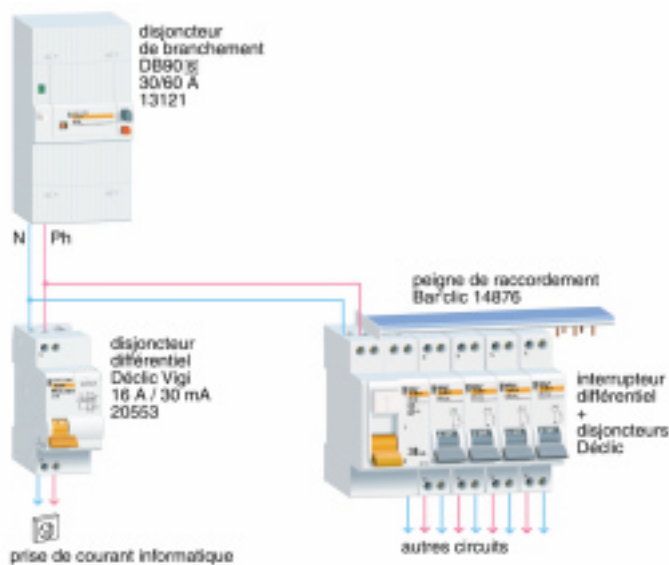

Disjoncteurs différentiels Declic Vigi et Declic Vigi Si

Produits utilisés pour cette installation

type	largeur en pas de 9 mm	calibre	sensibilité (A)	réf. (mA)
Declic Vigi uni + neutre	4	10	30	20552
		16	30	20553
		20	30	20554
		25	30	20555
Declic Vigi "si" uni + neutre	4	16	30	20569
		20	30	20574
accessoires				
peigne de raccordement Bar'clik (uni + N) 26 pas				14876
connecteurs isolés pour Bar'clik				14875