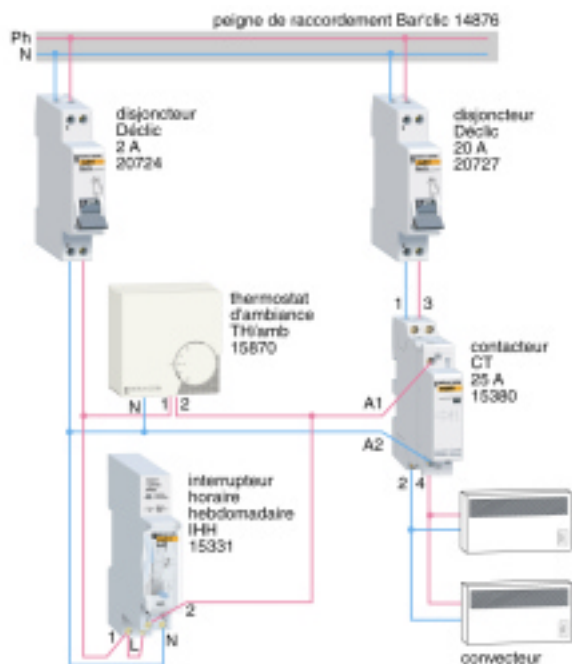

Thermostat d'ambiance TH/Amb

Produits utilisés pour cette installation

TH/Amb	calibre du contact (A) sous 250 V		tension d'alimentation (V CA)	réf.
	$\cos \varphi = 1$	$\cos \varphi = 0,6$		
	10	4	230 ± 10 %	15870