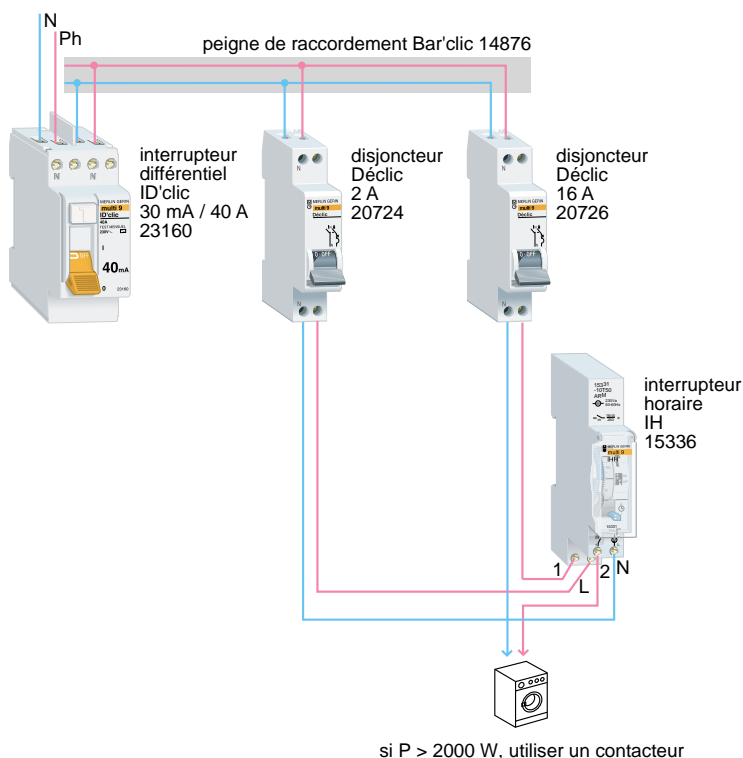

# Interrupteurs horaires IH et IHH

## Produits utilisés pour cette installation

type	largeur en pas de 9 mm	nombre de canaux	nombre maxi de commutations (segments)	intervalle entre 2 commutations	réserve de marche (h)	réf.
IH 24 h	2	1	96	15 min	sans	15335
IH 24 h	2	1	96	15 min	100	15336
IHH 7 j	2	1	84	2 h	100	15331
IH 24 h	6	1	48	30 min	150	15365