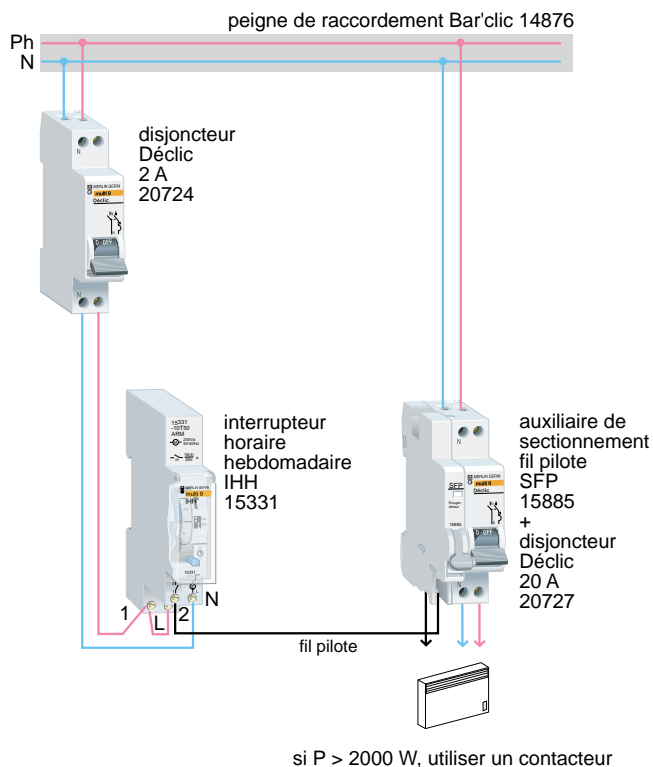

# Interrupteurs horaires IH et IHH

## Produits utilisés pour cette installation

type	largeur en pas de 9 mm	nombre de canaux	nombre maxi de commutations (segments)	intervalle entre 2 commutations	réserve de marche (h)	réf.
IH 24 h	2	1	96	15 min	sans	15335
IH 24 h	2	1	96	15 min	100	15336
IHH 7 j	2	1	84	2 h	100	15331
IH 24 h	6	1	48	30 min	150	15365