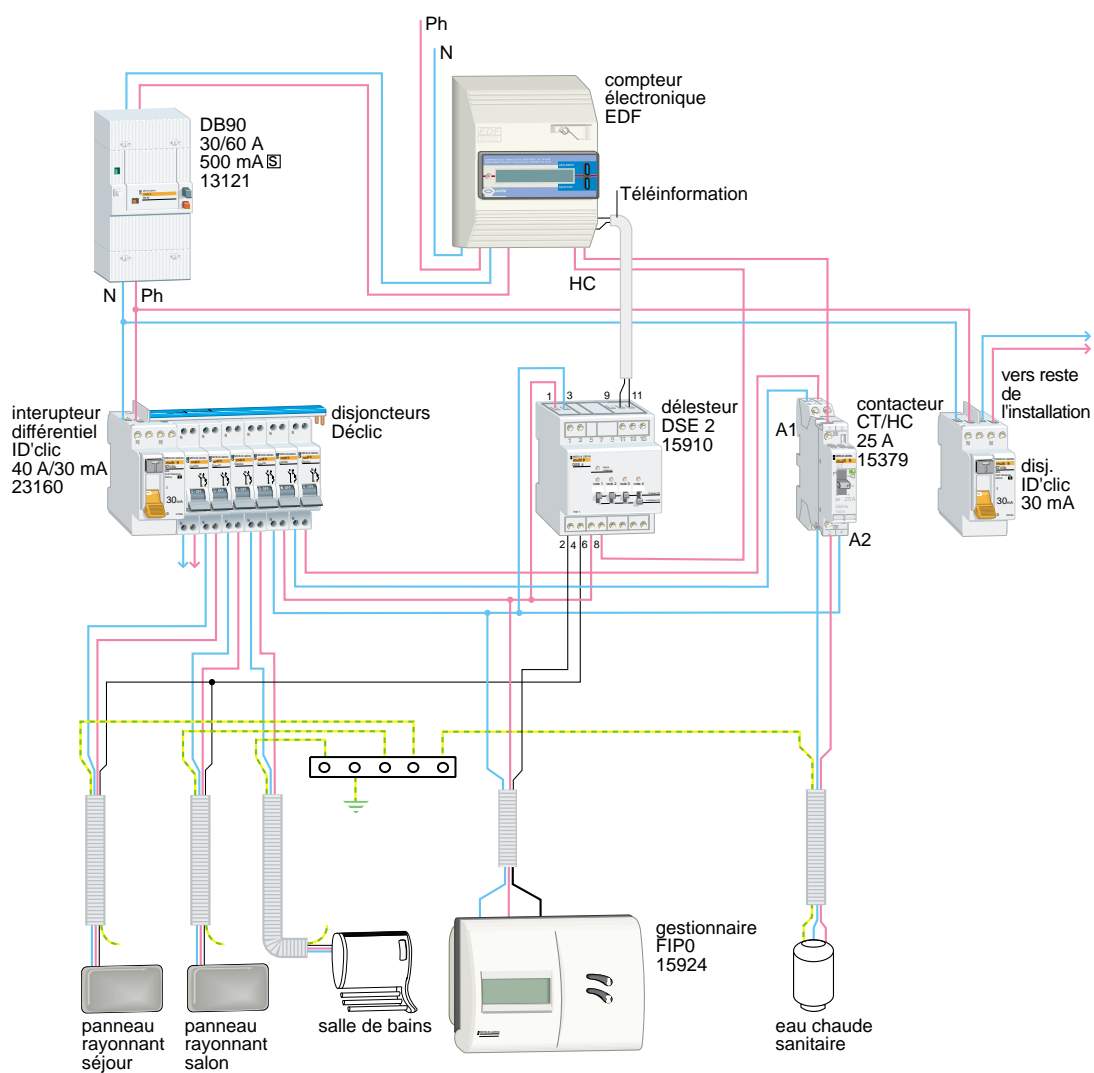

Délesteurs électroniques DSE

Produits utilisés pour cette installation

		largeur en pas de 9 mm	réf.
DSE2	2 voies	6	15910
DSE4	4 voies	8	15911
CT bi 2F	25 A	2	15380
temporisateur FIPO	ambiance		15924